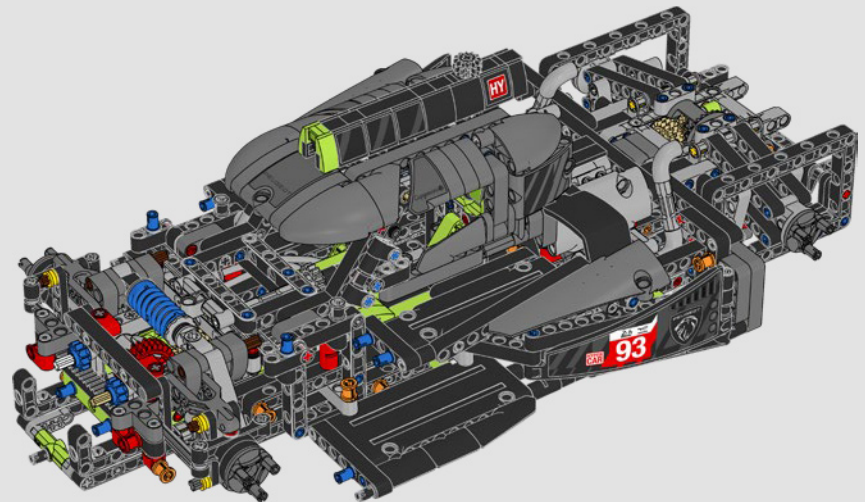

1937

1991

2007

2011

PEUGEOT 905

1991-1993

El PEUGEOT 905 participa en las 24 Horas de Le Mans entre 1991 y 1993, dándole a PEUGEOT su primera victoria en la carrera en 1992, que fue sucedida por una histórica triple victoria en 1993.

PEUGEOT 908

2011

El PEUGEOT 908, con motor V8, consigue cinco victorias en siete carreras. En las 24 Horas de Le Mans de 2011, el equipo se queda a solo 13 segundos de la victoria, concluyendo la competición en los puestos 2.º, 3.º y 4.º.

MOMENTOS DESTACADOS DE LA HISTORIA DE PEUGEOT EN LAS 24 HORAS DE LE MANS

PEUGEOT 9X8 HYPERCAR

2023

2023

Coincidiendo con los 100 años de carreras de resistencia en las 24 Horas de Le Mans, PEUGEOT inscribe el 9X8 Hypercar en la nueva categoría de carrera Le Mans Hybrid.