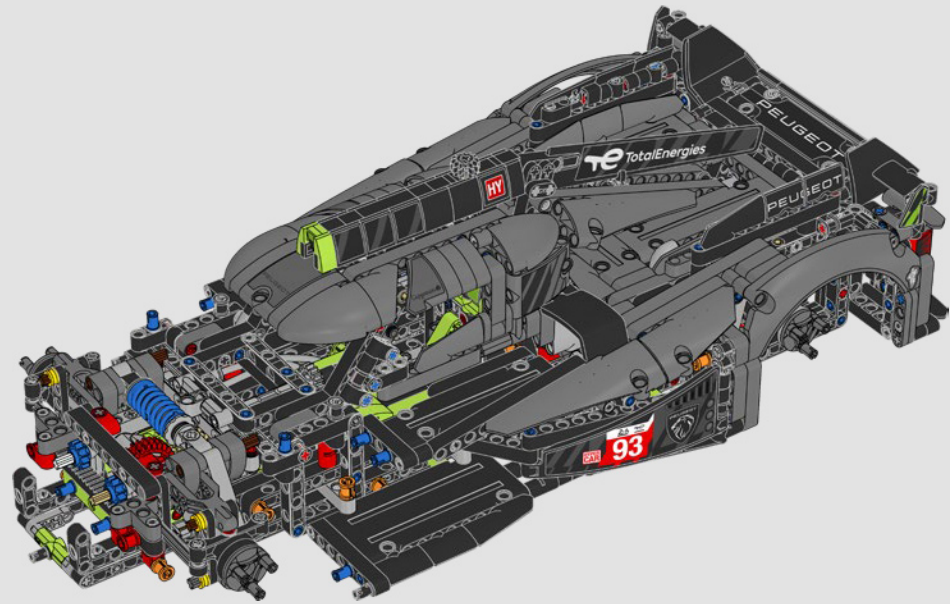

1937

1991

2007

2011

PEUGEOT 905

1991-1993

El PEUGEOT 905 participa en las 24 Horas de Le Mans entre 1991 y 1993, dándole a PEUGEOT su primera victoria en la carrera en 1992, que fue sucedida por una histórica triple victoria en 1993.

PEUGEOT 908

2011

El PEUGEOT 908, con motor V8, consigue cinco victorias en siete carreras. En las 24 Horas de Le Mans de 2011, el equipo se queda a solo 13 segundos de la victoria, concluyendo la competición en los puestos 2.º, 3.º y 4.º.

MOMENTOS DESTACADOS DE LA HISTORIA DE PEUGEOT EN LAS 24 HORAS DE LE MANS

PEUGEOT 9X8 HYPERCAR

2023

2023

Coincidiendo con los 100 años de carreras de resistencia en las 24 Horas de Le Mans, PEUGEOT inscribe el 9X8 Hypercar en la nueva categoría de carrera Le Mans Hybrid.