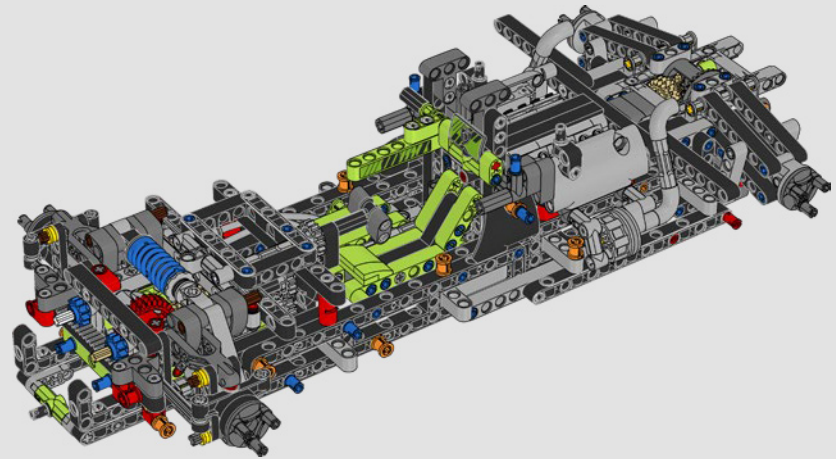

1937

1991

2007

2011

PEUGEOT 905

1991-1993

El PEUGEOT 905 participa en las 24 Horas de Le Mans entre 1991 y 1993, dándole a PEUGEOT su primera victoria en la carrera en 1992, que fue sucedida por una histórica triple victoria en 1993.

PEUGEOT 908

2011

El PEUGEOT 908, con motor V8, consigue cinco victorias en siete carreras. En las 24 Horas de Le Mans de 2011, el equipo se queda a solo 13 segundos de la victoria, concluyendo la competición en los puestos 2.º, 3.º y 4.º.

MOMENTOS DESTACADOS DE LA HISTORIA DE PEUGEOT EN LAS 24 HORAS DE LE MANS

PEUGEOT 9X8 HYPERCAR

2023

2023

Coincidiendo con los 100 años de carreras de resistencia en las 24 Horas de Le Mans, PEUGEOT inscribe el 9X8 Hypercar en la nueva categoría de carrera Le Mans Hybrid.