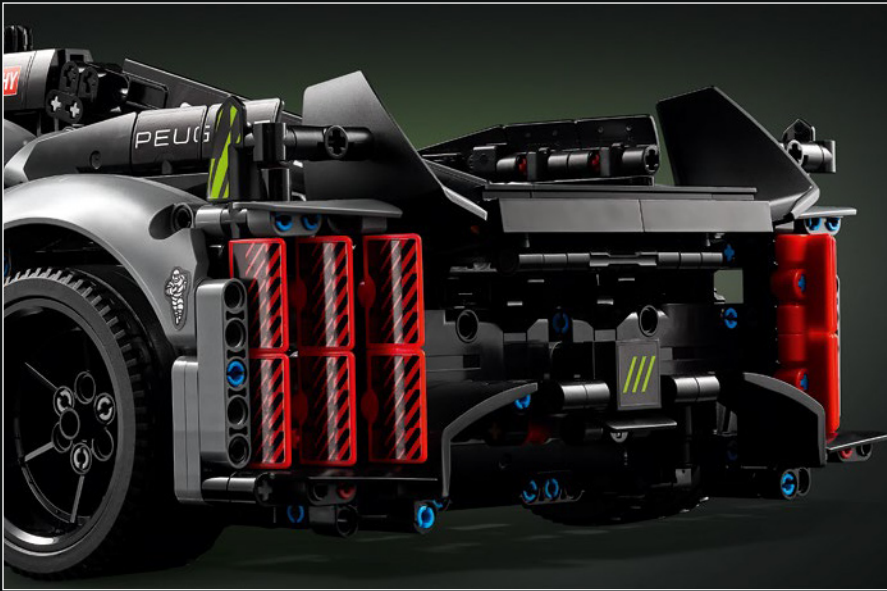

KASPER HANSEN
diseñador de
LEGO® Technic

IMPRESIONES DEL EQUIPO DE DISEÑO

“Diseñamos el modelo a escala 1:10 basándonos en el coche real. Fue un gran placer trabajar tan estrechamente con el equipo PEUGEOT Sport mientras ellos mismos estaban en pleno proceso de desarrollo. Incluso asistimos a una sesión privada de pruebas en el circuito de Magny-Cours. Primero creamos una versión conceptual y luego fuimos agregando detalles y funciones a medida que evolucionaba el coche real, como la suspensión especial, el “cableado” eléctrico y los efectos de brillo en la oscuridad para las carreras de 24 horas”.

– Kasper René Hansen,
diseñador de LEGO® Technic

UNA NUEVA ERA PARA LOS VEHÍCULOS DEPORTIVOS PEUGEOT

“¡Estoy muy impresionado por el gran parecido entre el PEUGEOT 9X8 LEGO® Technic y nuestro deportivo! El equipo de diseño de LEGO trabajó muy estrechamente con nuestros ingenieros y diseñadores mientras el coche de carreras atravesaba su propio proceso de desarrollo. Colaboramos para representar el motor y el sistema híbrido, el diseño interior y exterior, y la tecnología de suspensión del modo más realista posible. Estamos todos muy orgullosos de esta cooperación y satisfechos con la posibilidad de que, gracias a este proyecto LEGO Technic, el PEUGEOT 9X8 Hypercar llegue a un público tan amplio en todo el mundo”.

– Olivier Jansonnie, Technical Director de PEUGEOT Sport

DISEÑOS CAUTIVADORES. PASIÓN POR EL DEPORTE DEL MOTOR. EXCELENCIA TECNOLÓGICA.

Este modelo a escala 1:10 del PEUGEOT 9X8 Hypercar está diseñado para reproducir fielmente el innovador hipercoche, desde su inconfundible silueta hasta la pericia tecnológica que demuestra la hibridación del motor V6 de combustión interna.